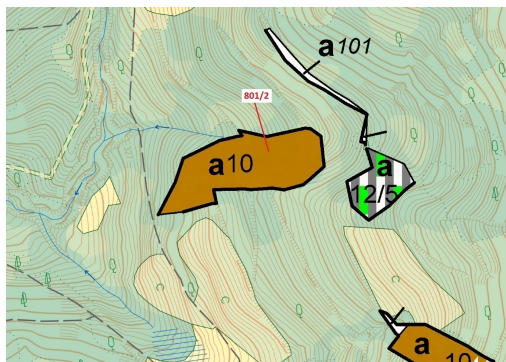

## Lesní pozemek o výměře 8 765 m<sup>2</sup>, podíl 9/10, katastrální území Zubrnice, obec Zubrnice, obec s rozš

40322, Zubrnice

**93 000 Kč**  
za nemovitost

Vyřizuje  
**Call centrum**  
**exdražby.cz**  
**Tel.:** +420 774 740 636  
**GSM:** +420 774 740 636  
**E-mail:**  
[dotazy@exdražby.cz](mailto:dotazy@exdražby.cz)

**Celková plocha:** 8 765 m<sup>2</sup>

**Druh pozemku:** les

**POPIS NEMOVITOSTI:** Lesní pozemek o výměře 8 765 m<sup>2</sup>, parcelní číslo 801/2, podíl 9/10, katastrální území Zubrnice, obec Zubrnice, obec s rozšířenou působností Ústí nad Labem, okres Ústí nad Labem, Ústecký kraj. Po těžbě.