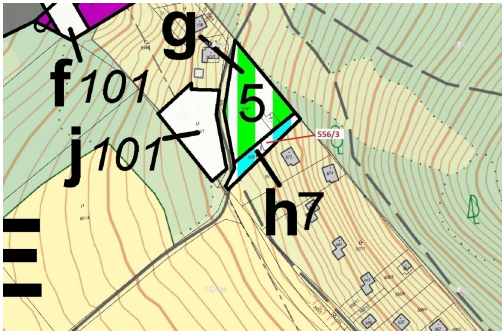

Lesní pozemek o výměře 326 m², podíl 1/1, katastrální území Sýkořice, obec Sýkořice, obec s rozšířen

27024, Sýkořice

88 000 Kč
za nemovitost

Vyřizuje
Call centrum
exdrazby.cz
Tel.: +420 774 740 636
GSM: +420 774 740 636
E-mail:
dotazy@exdrazby.cz

Celková plocha: 326 m²

Druh pozemku: les

POPIS NEMOVITOSTI: Lesní pozemek o výměře 326 m², parcelní číslo 556/3, podíl 1/1, katastrální území Sýkořice, obec Sýkořice, obec s rozšířenou působností Rakovník, okres Rakovník, Středočeský kraj.