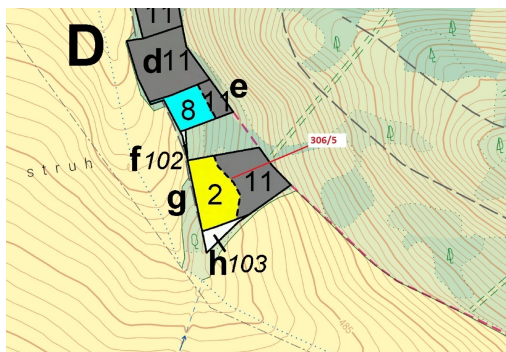

**Lesní pozemek o výměře 4906 m², podíl 1/1, katastrální území
Třešně u Záhoří, obec Záhoří, obec s ro
398, Záhoří**

87 000 Kč
za nemovitost

Vyřizuje
Call centrum
exdrazby.cz
Tel.: +420 774 740 636
GSM: +420 774 740 636
E-mail:
dotazy@exdrazby.cz

Celková plocha: 4 906 m²

Druh pozemku: les

POPIS NEMOVITOSTI: Lesní pozemek o výměře 4906 m², parcelní číslo 306/5, podíl 1/1, katastrální území Třešně u Záhoří, obec Záhoří, obec s rozšířenou působností Písek, okres Písek, Jihočeský kraj. Částečně po těžbě.