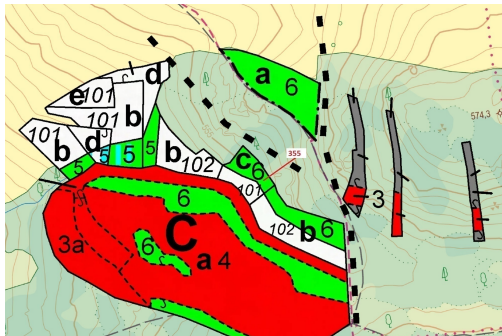

Lesní pozemek o výměře 1 924 m², podíl 1/1, katastrální území Podbořánky, obec Jesenice, obec s rozš

270, Jesenice

85 000 Kč
za nemovitost

Vyřizuje
Call centrum
exdražby.cz
Tel.: +420 774 740 636
GSM: +420 774 740 636
E-mail:
dotazy@exdražby.cz

Celková plocha: 1 924 m²

Druh pozemku: les

POPIS NEMOVITOSTI: Lesní pozemek o výměře 1 924 m², parcelní číslo 355, podíl 1/1, katastrální území Podbořánky, obec Jesenice, obec s rozšířenou působností Rakovník, okres Rakovník, Středočeský kraj.