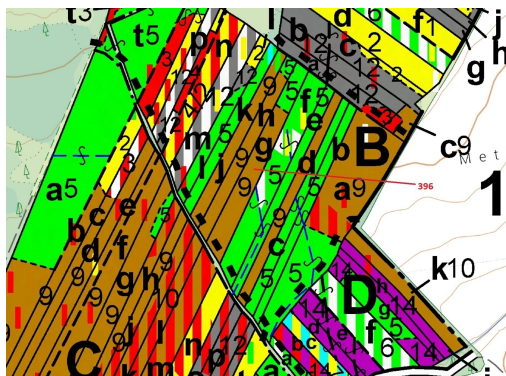

## Lesní pozemek o výměře 3832 m<sup>2</sup>, podíl 1/1, katastrální území Komárov u Soběslavi, obec Komárov, obec

392, Komárov

**74 000 Kč**  
za nemovitost

Vyřizuje  
**Call centrum**  
**exdrazby.cz**  
**Tel.:** +420 774 740 636  
**GSM:** +420 774 740 636  
**E-mail:**  
[dotazy@exdrazby.cz](mailto:dotazy@exdrazby.cz)

**Celková plocha:** 3 832 m<sup>2</sup>

**Druh pozemku:** les

**POPIS NEMOVITOSTI:** Lesní pozemek o výměře 3832 m<sup>2</sup>, parcelní číslo 396, podíl 1/1, katastrální území Komárov u Soběslavi, obec Komárov, obec s rozšířenou působností Soběslav, okres Tábor, Jihočeský kraj. Částečně po těžbě.