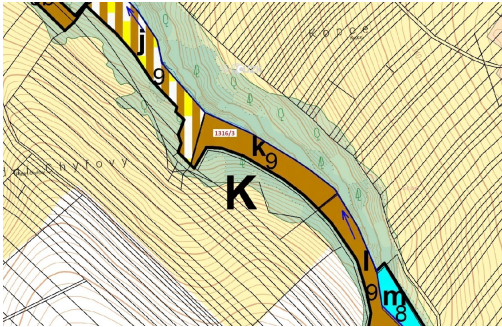

Lesní pozemek o výměře 5461 m², podíl 1/1, katastrální území Velký Ořechov, obec Velký Ořechov, obec

76307, Velký Ořechov

70 000 Kč
za nemovitost

Vyřizuje
Call centrum
exdrazby.cz
Tel.: +420 774 740 636
GSM: +420 774 740 636
E-mail:
dotazy@exdrazby.cz

Celková plocha: 5 461 m²

Druh pozemku: les

POPIS NEMOVITOSTI: Lesní pozemek o výměře 5461 m², parcelní číslo 1316/3, podíl 1/1, katastrální území Velký Ořechov, obec Velký Ořechov, obec s rozšířenou působností Zlín, okres Zlín, Zlínský kraj. Po těžbě.