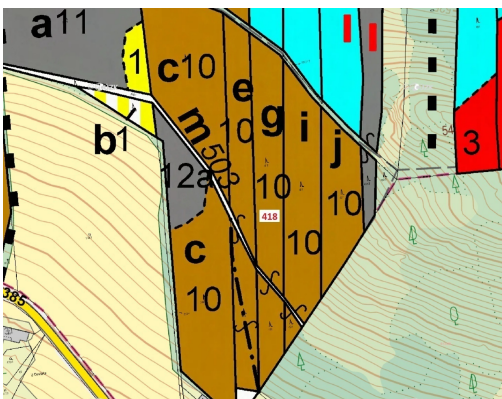

**Lesní pozemek o výměře 4422 m<sup>2</sup>, podíl 1/1, katastrální území  
Třešně u Záhoří, obec Záhoří, obec s ro  
398, Záhoří**

**68 000 Kč**  
za nemovitost

Vyřizuje  
**Call centrum**  
**exdrazby.cz**  
**Tel.:** +420 774 740 636  
**GSM:** +420 774 740 636  
**E-mail:**  
[dotazy@exdrazby.cz](mailto:dotazy@exdrazby.cz)

**Celková plocha:** 4 422 m<sup>2</sup>

**Druh pozemku:** les

**POPIS NEMOVITOSTI:** Lesní pozemek o výměře 4422 m<sup>2</sup>, parcelní číslo 418, podíl 1/1, katastrální území Třešně u Záhoří, obec Záhoří, obec s rozšířenou působností Písek, okres Písek, Jihočeský kraj. Po těžbě.