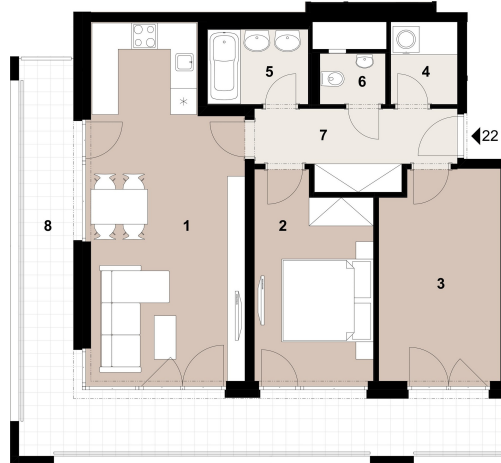

Prodej, Byty 3+kk, 69 m² - Praha 9 - Hloubětín

Poděbradská, 19800, Praha 9, Praha

11 546 587 Kč
za nemovitost

Vyřizuje

Zuzana Humpálová

Tel.: +420 226 221 111

GSM: +420 226 222 222

E-mail:

info@central-group.cz