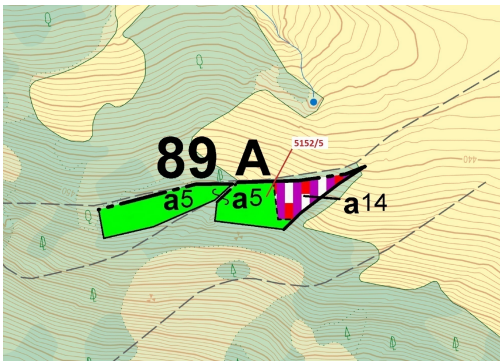

## Lesní pozemek o výměře 4 741 m<sup>2</sup>, podíl 1/1, katastrální území Mikulášovice, obec Mikulášovice, obec

40779, Mikulášovice

**56 000 Kč**  
za nemovitost

Vyřizuje

**Call centrum**

**exdrazby.cz**

**Tel.:** +420 774 740 636

**GSM:** +420 774 740 636

**E-mail:**

[dotazy@exdrazby.cz](mailto:dotazy@exdrazby.cz)

**Celková plocha:** 4 741 m<sup>2</sup>

**Druh pozemku:** les

**POPIS NEMOVITOSTI:** Lesní pozemek o výměře 4 741 m<sup>2</sup>, parcelní číslo 5152/5, podíl 1/1, katastrální území Mikulášovice, obec Mikulášovice, obec s rozšířenou působností Rumburk, okres Děčín, Ústecký kraj. Po těžbě.