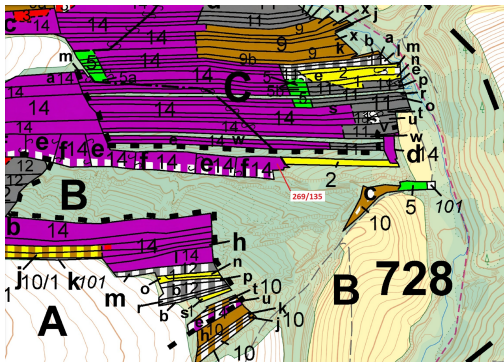

Lesní pozemek o výměře 2783 m², podíl 1/1, katastrální území Břežany u Rakovníka, obec Břežany, obec

27034, Břežany

53 000 Kč
za nemovitost

Vyřizuje

Call centrum

exdrazby.cz

Tel.: +420 774 740 636

GSM: +420 774 740 636

E-mail:

dotazy@exdrazby.cz

Celková plocha: 2 783 m²

Druh pozemku: les

POPIS NEMOVITOSTI: Lesní pozemek o výměře 2783 m², parcelní číslo 269/135, podíl 1/1, katastrální území Břežany u Rakovníka, obec Břežany, obec s rozšířenou působností Rakovník, okres Rakovník, Středočeský kraj. Po těžbě.