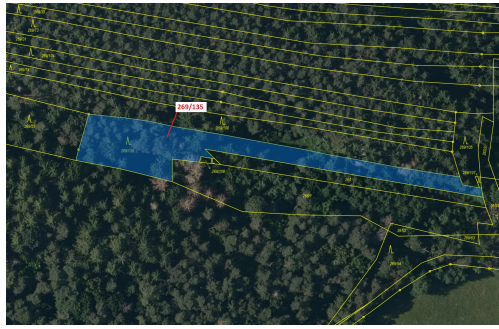

Lesní pozemek o výměře 2783 m², podíl 1/1, katastrální území Břežany u Rakovníka, obec Břežany, obec

27034, Břežany

53 000 Kč
za nemovitost

Vyřizuje

Call centrum

exdrazby.cz

Tel.: +420 774 740 636

GSM: +420 774 740 636

E-mail:

dotazy@exdrazby.cz

Celková plocha: 2 783 m²

Druh pozemku: les

POPIS NEMOVITOSTI: Lesní pozemek o výměře 2783 m², parcelní číslo 269/135, podíl 1/1, katastrální území Břežany u Rakovníka, obec Břežany, obec s rozšířenou působností Rakovník, okres Rakovník, Středočeský kraj. Po těžbě.