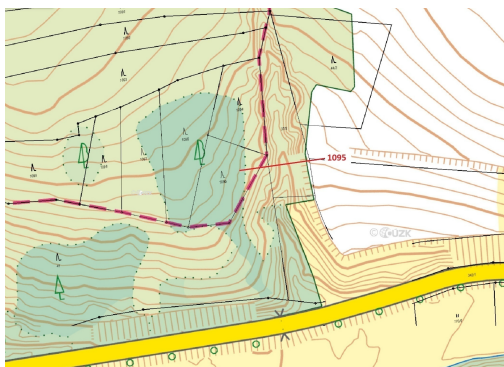

## Lesní pozemek o výměře 1427 m<sup>2</sup>, podíl 1/1, katastrální území Mladoňovice na Moravě, obec Mladoňovice

67532, Mladoňovice

**51 000 Kč**  
za nemovitost

Vyřizuje  
**Call centrum**  
**exdražby.cz**  
**Tel.:** +420 774 740 636  
**GSM:** +420 774 740 636  
**E-mail:**  
[dotazy@exdražby.cz](mailto:dotazy@exdražby.cz)

**Celková plocha:** 1 427 m<sup>2</sup>

**Druh pozemku:** les

**POPIS NEMOVITOSTI:** Lesní pozemek o výměře 1427 m<sup>2</sup>, parcelní číslo 1095, podíl 1/1, katastrální území Mladoňovice na Moravě, obec Mladoňovice, obec s rozšířenou působností Moravské Budějovice, okres Třebíč, Kraj Vysočina.