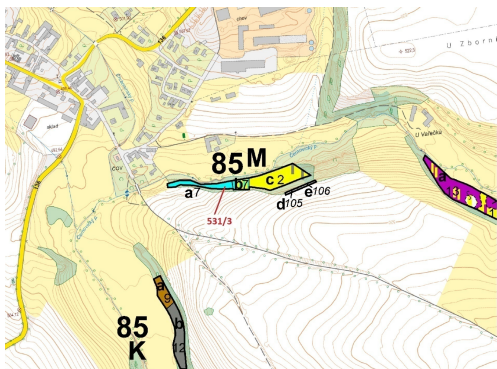

Lesní pozemek o výměře 1397 m², podíl 1/1, katastrální území Mlýny u Choustníku, obec Mlýny, obec s 39201, Mlýny

50 000 Kč
za nemovitost

Vyřizuje
Call centrum
exdražby.cz
Tel.: +420 774 740 636
GSM: +420 774 740 636
E-mail:
dotazy@exdražby.cz

Celková plocha: 1 397 m²

Druh pozemku: les

POPIS NEMOVITOSTI: Lesní pozemek o výměře 1397 m², parcelní číslo 531/3, podíl 1/1, katastrální území Mlýny u Choustníku, obec Mlýny, obec s rozšířenou působností Tábor, okres Tábor, Jihočeský kraj.