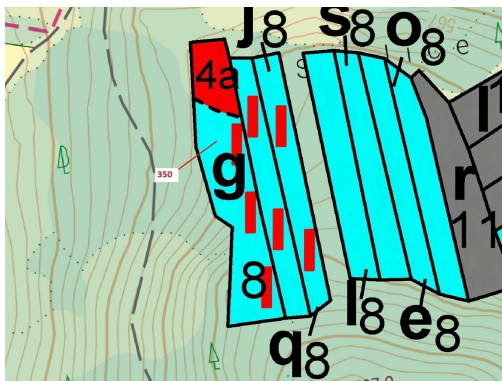

Lesní pozemek o výměře 3476 m², podíl 1/1, katastrální území Kovčín, obec Kovčín, obec s rozšířenou

341, Kovčín

48 000 Kč
za nemovitost

Vyřizuje

Call centrum

exdrazby.cz

Tel.: +420 774 740 636

GSM: +420 774 740 636

E-mail:

dotazy@exdrazby.cz

Celková plocha: 3 476 m²

Druh pozemku: les

POPIS NEMOVITOSTI: Lesní pozemek o výměře 3476 m², parcelní číslo 350, podíl 1/1, katastrální území Kovčín, obec Kovčín, obec s rozšířenou působností Horažďovice, okres Klatovy, Plzeňský kraj. Po těžbě.