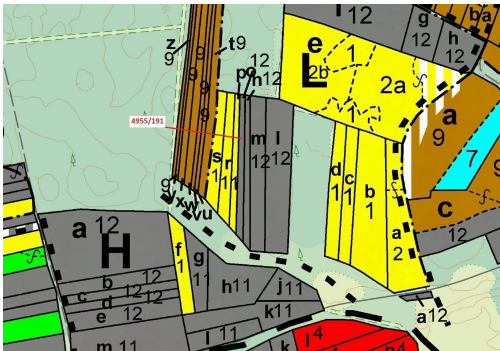

Lesní pozemek o výměře 1174 m², podíl 1/1, katastrální území Vracov, obec Vracov, obec s rozšířenou

69642, Vracov

47 000 Kč
za nemovitost

Vyřizuje

Call centrum

exdrazby.cz

Tel.: +420 774 740 636

GSM: +420 774 740 636

E-mail:

dotazy@exdrazby.cz

Celková plocha: 1 174 m²

Druh pozemku: les

POPIS NEMOVITOSTI: Lesní pozemek o výměře 1174 m², parcelní číslo 4955/191, podíl 1/1, katastrální území Vracov, obec Vracov, obec s rozšířenou působností Kyjov, okres Hodonín, Jihomoravský kraj.