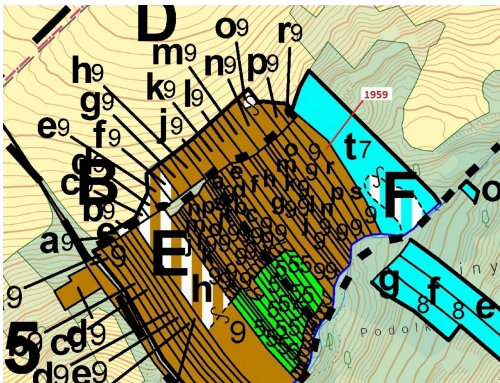

## Lesní pozemek o výměře 1160 m<sup>2</sup>, podíl 1/1, katastrální území Kelníky, obec Kelníky, obec s rozšířeno

76307, Kelníky

**46 000 Kč**  
za nemovitost

Vyřizuje  
**Call centrum**  
**exdrazby.cz**  
**Tel.:** +420 774 740 636  
**GSM:** +420 774 740 636  
**E-mail:**  
[dotazy@exdrazby.cz](mailto:dotazy@exdrazby.cz)

**Celková plocha:** 1 160 m<sup>2</sup>

**Druh pozemku:** les

**POPIS NEMOVITOSTI:** Lesní pozemek o výměře 1160 m<sup>2</sup>, parcelní číslo 1959, podíl 1/1, katastrální území Kelníky, obec Kelníky, obec s rozšířenou působností Zlín, okres Zlín, Zlínský kraj.