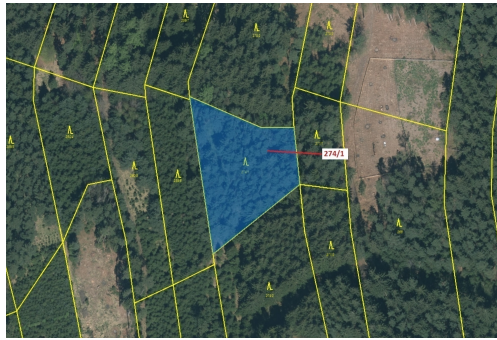

Lesní pozemek o výměře 2949 m², podíl 1/1, katastrální území Tříklasovice, obec Psárov, obec s rozší

392, Psárov

45 000 Kč
za nemovitost

Vyřizuje

Call centrum

exdrazby.cz

Tel.: +420 774 740 636

GSM: +420 774 740 636

E-mail:

dotazy@exdrazby.cz

Celková plocha: 2 949 m²

Druh pozemku: les

POPIS NEMOVITOSTI: Lesní pozemek o výměře 2949 m², parcelní číslo 274/1, podíl 1/1, katastrální území Tříklasovice, obec Psárov, obec s rozšířenou působností Tábor, okres Tábor, Jihočeský kraj. Po těžbě.