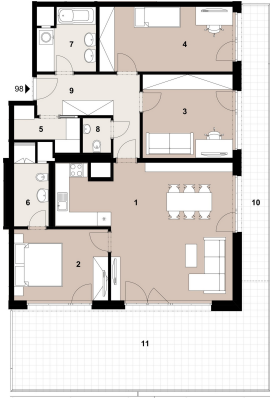

Prodej, Byty 4+kk, 108m² - Praha 9 - Hloubětín

Poděbradská, 19800, Praha 9, Praha

18 221 552 Kč
za nemovitost

Vyřizuje

Zuzana Humpálová

Tel.: +420 226 221 111

GSM: +420 226 222 222

E-mail:

info@central-group.cz