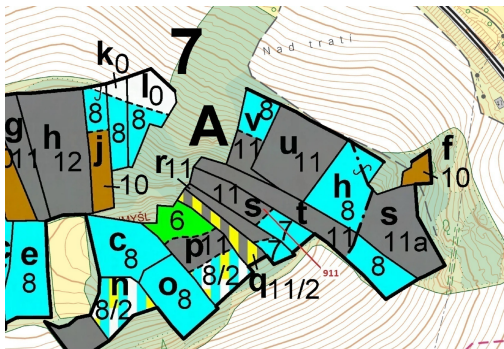

Lesní pozemek o výměře 2882 m², podíl 1/1, katastrální území Kovčín, obec Kovčín, obec s rozšířenou

341, Kovčín

44 000 Kč
za nemovitost

Vyřizuje
Call centrum
exdražby.cz
Tel.: +420 774 740 636
GSM: +420 774 740 636
E-mail:
dotazy@exdražby.cz

Celková plocha: 2 882 m²

Druh pozemku: les

POPIS NEMOVITOSTI: Lesní pozemek o výměře 2882 m², parcelní číslo 911, podíl 1/1, katastrální území Kovčín, obec Kovčín, obec s rozšířenou působností Horaždovice, okres Klatovy, Plzeňský kraj. Částečně po těžbě.