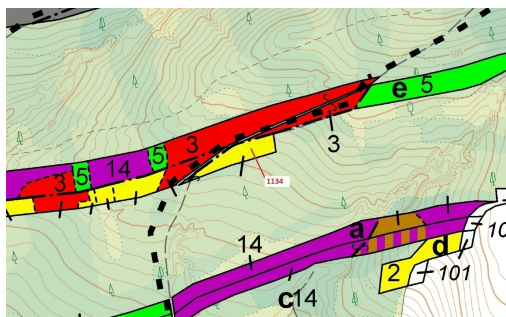

Lesní pozemek o výměře 1636 m², podíl 1/1, katastrální území Podbořánky, obec Jesenice, obec s rozší

270, Jesenice

43 000 Kč
za nemovitost

Vyřizuje
Call centrum
exdrazby.cz
Tel.: +420 774 740 636
GSM: +420 774 740 636
E-mail:
dotazy@exdrazby.cz

Celková plocha: 1 636 m²

Druh pozemku: les

POPIS NEMOVITOSTI: Lesní pozemek o výměře 1636 m², parcelní číslo 1134, podíl 1/1, katastrální území Podbořánky, obec Jesenice, obec s rozšířenou působností Rakovník, okres Rakovník, Středočeský kraj.