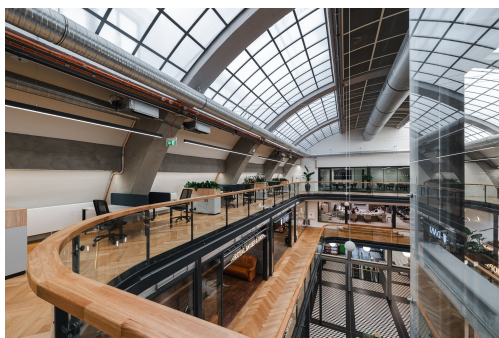

Pronájem kanceláře 10 m², Pardubice - Zelené Předměstí

náměstí Republiky, 53002, Pardubice I, Pardubice

5 000 Kč
za měsíc

Vyřizuje
Josef Horák
Tel.: 221 088 111
GSM: +420 724 805 805
E-mail: pardubice@psn.cz

Plocha kanceláří:	10 m²	Druh objektu:	cihlová
Stav objektu:	po rekonstrukci	Druh prostor:	Kanceláře
Ostatní:	Výtah	Umístění objektu:	centrum obce
Energetická náročnost:	G - Mimořádně nevhodná		

POPIS NEMOVITOSTI: Grand Space Pardubice — pracujte v centru dění, v prostoru, který dává práci rytmus i klid.

Moderní coworking v obchodním domě Grand nabízí kompletní zázemí pro každodenní práci, schůzky i větší setkání. Přirozeně propojuje pracovní prostředí se službami, které máte na dosah.

Grand Space je navržený pro flexibilní práci i profesionální zázemí. Najdete zde otevřený pracovní prostor, plně vybavené zasedací místnosti i venkovní terasu, která rozšiřuje možnosti využití o neformální setkání nebo eventy.

PROČ GRAND SPACE?

- Možnost jednorázového denního vstupu nebo stálého pracovního místa
- Lokalita přímo v OC Grand — vše potřebné na jednom místě
- Moderní pracovní prostředí s důrazem na funkčnost
- Zasedací místnosti pro malé i větší týmy (12 / 24 osob)
- Venkovní terasa pro práci i eventy
- Recepce a klientský servis, vysokorychlostní internet