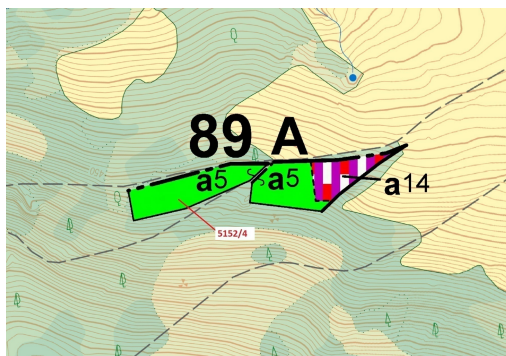

## Lesní pozemek o výměře 3 638 m<sup>2</sup>, podíl 1/1, katastrální území Mikulášovice, obec Mikulášovice, obec

40779, Mikulášovice

**43 000 Kč**  
za nemovitost

Vyřizuje  
**Call centrum**  
**exdražby.cz**  
**Tel.:** +420 774 740 636  
**GSM:** +420 774 740 636  
**E-mail:**  
[dotazy@exdražby.cz](mailto:dotazy@exdražby.cz)

**Celková plocha:** 3 638 m<sup>2</sup>

**Druh pozemku:** les

**POPIS NEMOVITOSTI:** Lesní pozemek o výměře 3 638 m<sup>2</sup>, parcelní číslo 5152/4, podíl 1/1, katastrální území Mikulášovice, obec Mikulášovice, obec s rozšířenou působností Rumburk, okres Děčín, Ústecký kraj. Po těžbě.