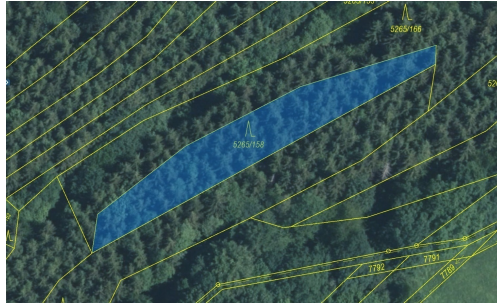

## Lesní pozemek o výměře 1065 m<sup>2</sup>, podíl 1/1, katastrální území Strání, obec Strání, obec s rozšířenou

68765, Strání

**42 000 Kč**  
za nemovitost

Vyřizuje  
**Call centrum**  
**exdrazby.cz**  
**Tel.:** +420 774 740 636  
**GSM:** +420 774 740 636  
**E-mail:**  
[dotazy@exdrazby.cz](mailto:dotazy@exdrazby.cz)

**Celková plocha:** 1 065 m<sup>2</sup>

**Druh pozemku:** les

**POPIS NEMOVITOSTI:** Lesní pozemek o výměře 1065 m<sup>2</sup>, parcelní číslo 5265/158, podíl 1/1, katastrální území Strání, obec Strání, obec s rozšířenou působností Uherský Brod, okres Uherské Hradiště, Zlínský kraj.