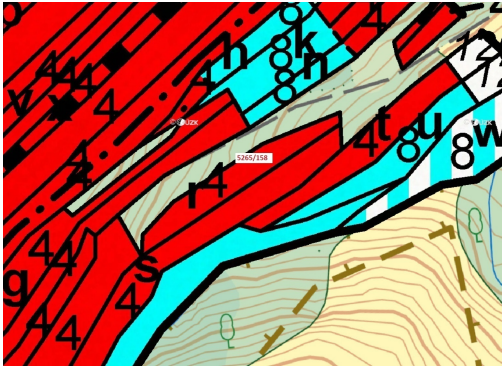

## Lesní pozemek o výměře 1065 m<sup>2</sup>, podíl 1/1, katastrální území Strání, obec Strání, obec s rozšířenou

68765, Strání

**42 000 Kč**  
za nemovitost

Vyřizuje  
**Call centrum**  
**exdrazby.cz**  
**Tel.:** +420 774 740 636  
**GSM:** +420 774 740 636  
**E-mail:**  
[dotazy@exdrazby.cz](mailto:dotazy@exdrazby.cz)

**Celková plocha:** 1 065 m<sup>2</sup>

**Druh pozemku:** les

**POPIS NEMOVITOSTI:** Lesní pozemek o výměře 1065 m<sup>2</sup>, parcelní číslo 5265/158, podíl 1/1, katastrální území Strání, obec Strání, obec s rozšířenou působností Uherský Brod, okres Uherské Hradiště, Zlínský kraj.