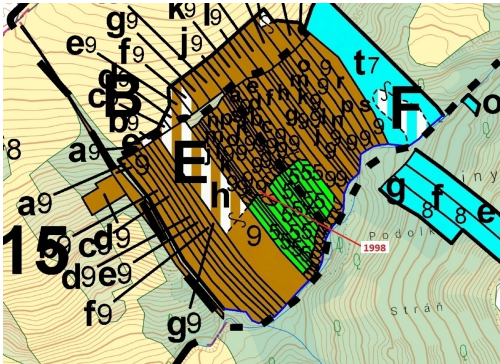

Lesní pozemek o výměře 1069 m², podíl 1/1, katastrální území Kelníky, obec Kelníky, obec s rozšířeno

76307, Kelníky

42 000 Kč
za nemovitost

Vyřizuje
Call centrum
exdrazby.cz
Tel.: +420 774 740 636
GSM: +420 774 740 636
E-mail:
dotazy@exdrazby.cz

Celková plocha: 1 069 m²

Druh pozemku: les

POPIS NEMOVITOSTI: Lesní pozemek o výměře 1069 m², parcelní číslo 1998, podíl 1/1, katastrální území Kelníky, obec Kelníky, obec s rozšířenou působností Zlín, okres Zlín, Zlínský kraj.