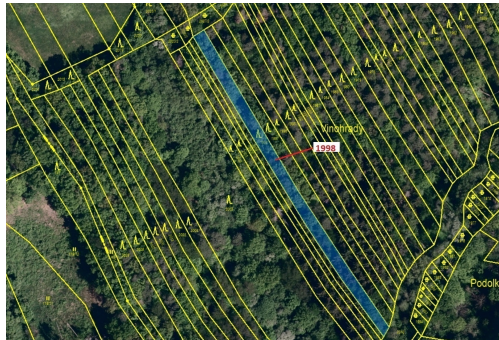

Lesní pozemek o výměře 1069 m², podíl 1/1, katastrální území Kelníky, obec Kelníky, obec s rozšířeno

76307, Kelníky

42 000 Kč
za nemovitost

Vyřizuje
Call centrum
exdrazby.cz
Tel.: +420 774 740 636
GSM: +420 774 740 636
E-mail:
dotazy@exdrazby.cz

Celková plocha: 1 069 m²

Druh pozemku: les

POPIS NEMOVITOSTI: Lesní pozemek o výměře 1069 m², parcelní číslo 1998, podíl 1/1, katastrální území Kelníky, obec Kelníky, obec s rozšířenou působností Zlín, okres Zlín, Zlínský kraj.