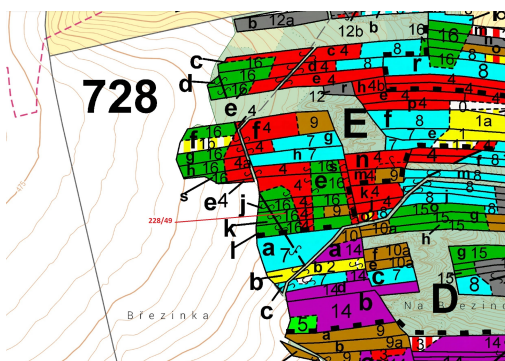

Lesní pozemek o výměře 2071 m², podíl 1/1, katastrální území Břežany u Rakovníka, obec Břežany, obec

27034, Břežany

40 000 Kč
za nemovitost

Vyřizuje
Call centrum
exdražby.cz
Tel.: +420 774 740 636
GSM: +420 774 740 636
E-mail:
dotazy@exdražby.cz

Celková plocha: 2 070 m²

Druh pozemku: les

POPIS NEMOVITOSTI: Lesní pozemek o výměře 2071 m², parcelní číslo 228/49, podíl 1/1, katastrální území Břežany u Rakovníka, obec Břežany, obec s rozšířenou působností Rakovník, okres Rakovník, Středočeský kraj. Po těžbě.