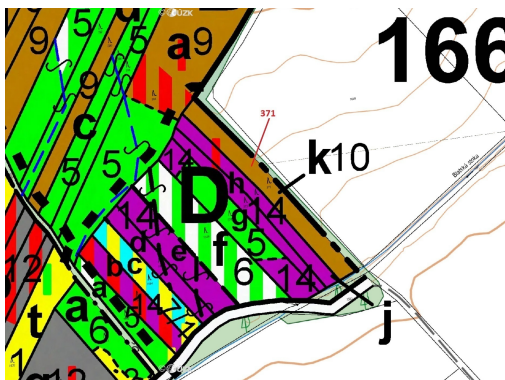

Lesní pozemek o výměře 2175 m², podíl 1/1, katastrální území Komárov u Soběslavi, obec Komárov, obec

392, Komárov

39 000 Kč
za nemovitost

Vyřizuje
Call centrum
exdrazby.cz
Tel.: +420 774 740 636
GSM: +420 774 740 636
E-mail:
dotazy@exdrazby.cz

Celková plocha: 2 175 m²

Druh pozemku: les

POPIS NEMOVITOSTI: Lesní pozemek o výměře 2175 m², parcelní číslo 371, podíl 1/1, katastrální území Komárov u Soběslavi, obec Komárov, obec s rozšířenou působností Soběslav, okres Tábor, Jihočeský kraj. Po těžbě.