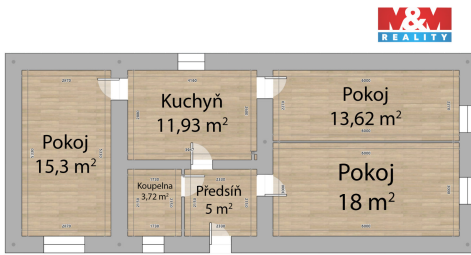

Vyřizuje

Šmídová Martina

Tel.: 800 100 446

GSM: 296 399 006

E-mail: info@mmreality.cz

Poloha objektu:	samostatný
Stav objektu:	ve výstavbě (hrubá stavba)
Typ domu:	patrový
Umístění objektu:	rušná část obce

Druh objektu:	cihlová
Počet podlaží v objektu:	1
Užitná plocha:	68 m²
Energetická náročnost:	G - Mimořádně nevhodná

POPIS NEMOVITOSTI: Prodej samostatného cihlového rodinného domu 4+1 o zatím užitné ploše 68 m², Dům stále prochází rekonstrukcí, je zde nová zateplená střecha, nové rozvody elektřiny a vody. Součástí domu jsou terasa, sklep, půda připravená na další pokoje, udržovaná zahrada s bazénem. Celková plocha pozemku je 589 m². Ideální k dokončení podle vlastních představ. Více informací u makléře.