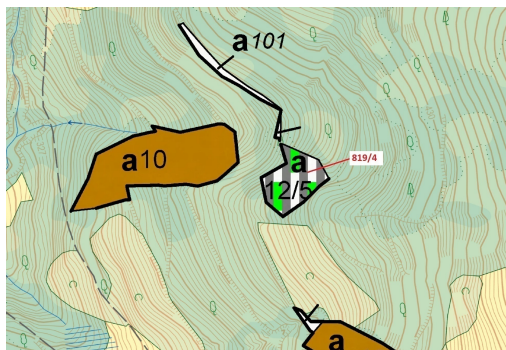

## Lesní pozemek o výměře 2 875 m<sup>2</sup>, podíl 9/10, katastrální území Zubrnice, obec Zubrnice, obec s rozš

40322, Zubrnice

**31 000 Kč**  
za nemovitost

Vyřizuje  
**Call centrum**  
**exdrazby.cz**  
**Tel.:** +420 774 740 636  
**GSM:** +420 774 740 636  
**E-mail:**  
[dotazy@exdrazby.cz](mailto:dotazy@exdrazby.cz)

**Celková plocha:** 2 875 m<sup>2</sup>

**Druh pozemku:** les

**POPIS NEMOVITOSTI:** Lesní pozemek o výměře 2 875 m<sup>2</sup>, parcelní číslo 819/4, podíl 9/10, katastrální území Zubrnice, obec Zubrnice, obec s rozšířenou působností Ústí nad Labem, okres Ústí nad Labem, Ústecký kraj. Po těžbě.