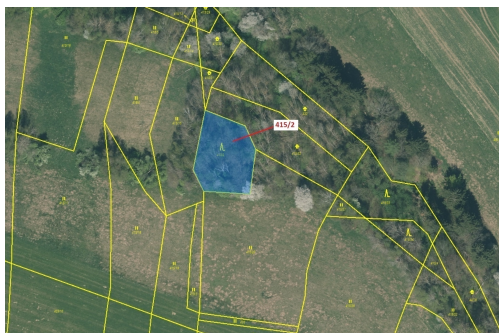

## Lesní pozemek o výměře 1251 m<sup>2</sup>, podíl 1/1, katastrální území Tříklasovice, obec Psárov, obec s rozší

392, Psárov

**30 000 Kč**  
za nemovitost

Vyřizuje  
**Call centrum**  
**exdražby.cz**  
**Tel.:** +420 774 740 636  
**GSM:** +420 774 740 636  
**E-mail:**  
[dotazy@exdražby.cz](mailto:dotazy@exdražby.cz)

**Celková plocha:** 1 251 m<sup>2</sup>

**Druh pozemku:** les

**POPIS NEMOVITOSTI:** Lesní pozemek o výměře 1251 m<sup>2</sup>, parcelní číslo 415/2, podíl 1/1, katastrální území Tříklasovice, obec Psárov, obec s rozšířenou působností Tábor, okres Tábor, Jihočeský kraj. Po těžbě.