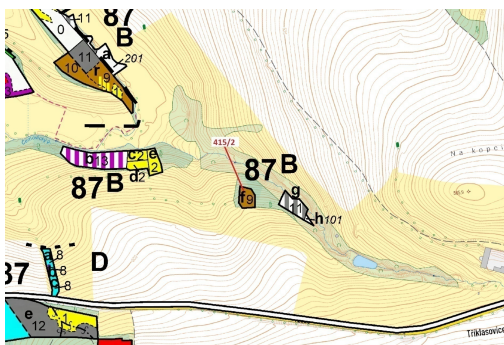

## Lesní pozemek o výměře 1251 m<sup>2</sup>, podíl 1/1, katastrální území Tříklasovice, obec Psárov, obec s rozší

392, Psárov

**30 000 Kč**  
za nemovitost

Vyřizuje  
**Call centrum**  
**exdražby.cz**  
**Tel.:** +420 774 740 636  
**GSM:** +420 774 740 636  
**E-mail:**  
[dotazy@exdražby.cz](mailto:dotazy@exdražby.cz)

**Celková plocha:** 1 251 m<sup>2</sup>

**Druh pozemku:** les

**POPIS NEMOVITOSTI:** Lesní pozemek o výměře 1251 m<sup>2</sup>, parcelní číslo 415/2, podíl 1/1, katastrální území Tříklasovice, obec Psárov, obec s rozšířenou působností Tábor, okres Tábor, Jihočeský kraj. Po těžbě.