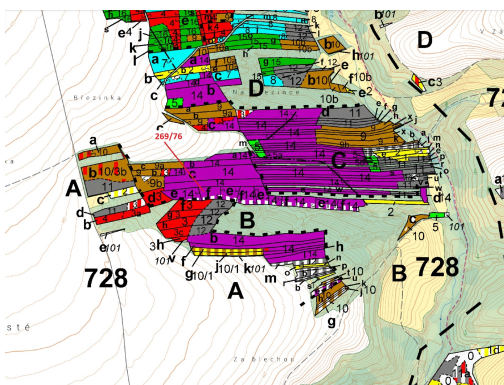

Lesní pozemek o výměře 1457 m², podíl 1/1, katastrální území Břežany u Rakovníka, obec Břežany, obec

27034, Břežany

28 000 Kč
za nemovitost

Vyřizuje

Call centrum

exdrazby.cz

Tel.: +420 774 740 636

GSM: +420 774 740 636

E-mail:

dotazy@exdrazby.cz

Celková plocha: 1 457 m²

Druh pozemku: les

POPIS NEMOVITOSTI: Lesní pozemek o výměře 1457 m², parcelní číslo 269/76, podíl 1/1, katastrální území Břežany u Rakovníka, obec Břežany, obec s rozšířenou působností Rakovník, okres Rakovník, Středočeský kraj. Po těžbě.