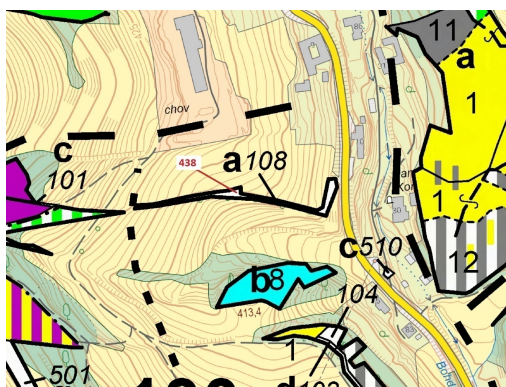

Lesní pozemek o výměře 836 m², podíl 1/1, katastrální území Bohdalov u Městečka Trnávky, obec Městeč

57101, Městečko Trnávka

27 000 Kč
za nemovitost

Vyřizuje
Call centrum
exdražby.cz
Tel.: +420 774 740 636
GSM: +420 774 740 636
E-mail:
dotazy@exdražby.cz

Celková plocha: 836 m²

Druh pozemku: les

POPIS NEMOVITOSTI: Lesní pozemek o výměře 836 m², parcelní číslo 438, podíl 1/1, katastrální území Bohdalov u Městečka Trnávky, obec Městečko Trnávka, obec s rozšířenou působností Moravská Třebová, okres Svitavy, Pardubický kraj.