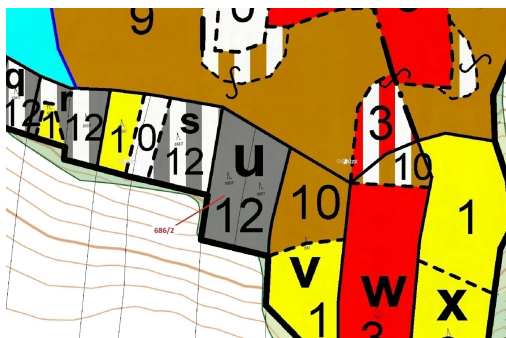

## Lesní pozemek o výměře 1381 m<sup>2</sup>, podíl 1/1, katastrální území Přemyslovice, obec Přemyslovice, obec s

79851, Přemyslovice

**27 000 Kč**  
za nemovitost

Vyřizuje  
**Call centrum**  
**exdražby.cz**  
**Tel.:** +420 774 740 636  
**GSM:** +420 774 740 636  
**E-mail:**  
[dotazy@exdražby.cz](mailto:dotazy@exdražby.cz)

**Celková plocha:** 1 381 m<sup>2</sup>

**Druh pozemku:** les

**POPIS NEMOVITOSTI:** Lesní pozemek o výměře 1381 m<sup>2</sup>, parcelní číslo 686/2, podíl 1/1, katastrální území Přemyslovice, obec Přemyslovice, obec s rozšířenou působností Prostějov, okres Prostějov, Olomoucký kraj. Po těžbě.