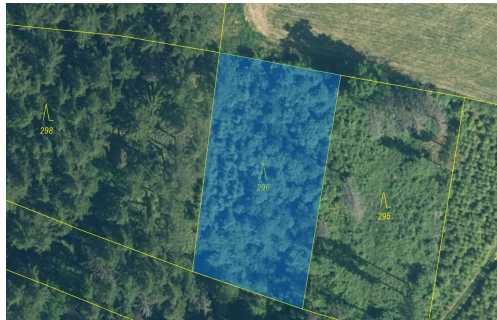

Lesní pozemek o výměře 1626 m², podíl 1/1, katastrální území Kovčín, obec Kovčín, obec s rozšířenou

341, Kovčín

25 000 Kč
za nemovitost

Vyřizuje
Call centrum
exdrazby.cz
Tel.: +420 774 740 636
GSM: +420 774 740 636
E-mail:
dotazy@exdrazby.cz

Celková plocha: 1 626 m²

Druh pozemku: les

POPIS NEMOVITOSTI: Lesní pozemek o výměře 1626 m², parcelní číslo 296, podíl 1/1, katastrální území Kovčín, obec Kovčín, obec s rozšířenou působností Horažďovice, okres Klatovy, Plzeňský kraj. Po těžbě.