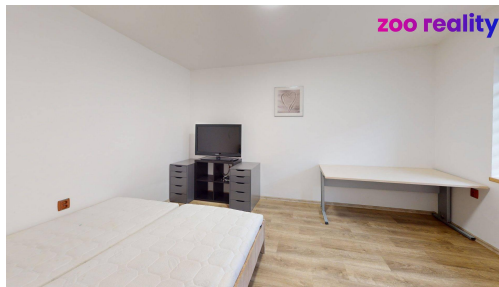

Pronájem byt 2 + 1, 60 m² | Ústecký kraj, Most, Litvínov, Horní Litvínov, Alešova 863, 43601

Alešova, 43601, Litvínov

9 500 Kč
za měsíc

Vyřizuje

Ing. Petr Dolejš

Tel.: 607 466 999

GSM: +420 607 466 999

E-mail: info@zooreality.cz

Dispozice bytu:	2+1	Podlaží v domě:	1
Počet podlaží v domě:	3	Celková podlahová plocha:	60 m²
Druh objektu:	cihlová	Stav objektu:	dobrý
Vlastnictví:	osobní	Umístění objektu:	klidná část obce
Energetická náročnost:	G - Mimořádně nevhodná		

POPIS NEMOVITOSTI: Nabízíme k pronájmu bezbariérový byt o dispozici 2+1 a výměře 60 m² v žádané lokalitě. Byt prošel úpravami a nabízí příjemné bydlení s prostorným obývacím pokojem, samostatnou ložnicí, kuchyní s kuchyňskou linkou a koupelnou s vanou.

Byt se pronajímá jako částečně zařízený. K dispozici je postel, šatní skříň, pracovní stůl a další základní vybavení. Velká okna zajišťují dostatek denního světla a světlé interiéry působí vzdušným dojmem.

Vytápění a ohřev vody zajišťuje vlastní plynový kotel, který umožňuje efektivní regulaci nákladů. Byt je vhodný pro jednotlivce, pár i menší rodinu hledající pohodlné bydlení v atraktivní lokalitě s dobrou dostupností služeb a občanské vybavenosti.

Cena je pronájem bez služeb (voda, elektřina, plyn). Standardní podmínky nájmu.

Pro více informací nebo domluvení prohlídky nás neváhejte kontaktovat.