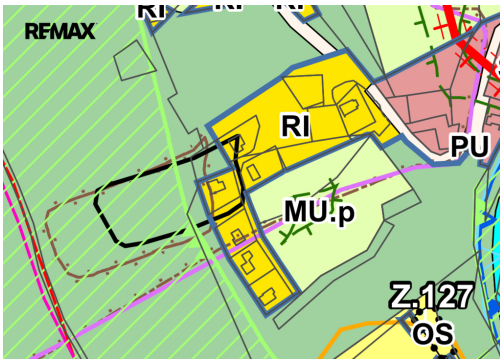

Pronájem pozemku 358 m², Čeladná - klidné místo u lesa v srdci Beskyd

Čeladná

4 000 Kč
za měsíc

Vyřizuje

**Ing. arch. Adéla
Burianová**

Tel.: 722 484 787

GSM: +420774945111

E-mail:

adela.burianova@re-max.cz
Z

Celková plocha: 358 m²

Druh pozemku: zahrada

POPIS NEMOVITOSTI: Nabízíme k pronájmu pozemek o výměře 358 m² v katastrálním území Čeladná, v jedné z nejvyhledávanějších lokalit Beskyd. Pozemek se nachází v klidném prostředí na okraji lesa, je přístupný autem a částečně oplocený.

Díky své poloze nabízí příjemné zázemí pro odpočinek v přírodě, zahradničení, včelaření nebo jiné nenáročné využití v souladu s charakterem území. Okolní krajina poskytuje dostatek soukromí, klid a bezprostřední kontakt s beskydskou přírodou.

Čeladná je známá nejen svou krásnou přírodou, ale také výbornou občanskou vybaveností. V obci naleznete obchody, restaurace, kavárny, školu, školku i další služby pro každodenní život. Lokalita je celoročně vyhledávána milovníky turistiky, cyklistiky a aktivního odpočinku. V blízkém okolí se nachází řada turistických tras, lesních cest a dalších možností pro trávení volného času.

Pozemek je ideální volbou pro ty, kteří hledají klidné místo v přírodě, chtějí si užívat beskydské prostředí a zároveň mít dobrou dostupnost do centra obce i okolních měst.