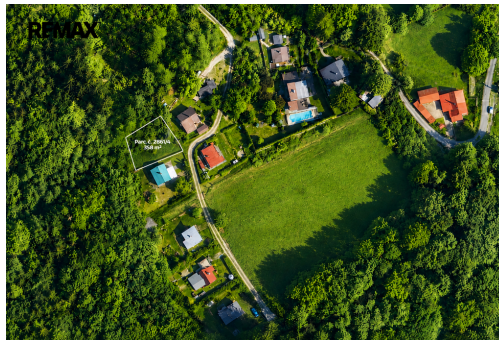

Pronájem pozemku 358 m², Čeladná - klidné místo u lesa v srdci Beskyd

Čeladná

4 000 Kč
za měsíc

Vyřizuje

**Ing. arch. Adéla
Burianová**

Tel.: 722 484 787

GSM: +420774945111

E-mail:

adela.burianova@re-max.cz
Z**Celková plocha:** 358 m²**Druh pozemku:** zahrada

POPIS NEMOVITOSTI: Nabízíme k pronájmu pozemek o výměře 358 m² v katastrálním území Čeladná, v jedné z nejvyhledávanějších lokalit Beskyd. Pozemek se nachází v klidném prostředí na okraji lesa, je přístupný autem a částečně oplocený.

Díky své poloze nabízí příjemné zázemí pro odpočinek v přírodě, zahradničení, včelaření nebo jiné nenáročné využití v souladu s charakterem území. Okolní krajina poskytuje dostatek soukromí, klid a bezprostřední kontakt s beskydskou přírodou.

Pozemek je ideální volbou pro ty, kteří hledají klidné místo v přírodě, chtějí si užívat beskydské prostředí a zároveň mít dobrou dostupnost do centra obce i okolních měst.

Pokud hledáte své místo v přírodě na úpatí Beskyd, tento pozemek by mohl být přesně pro vás.