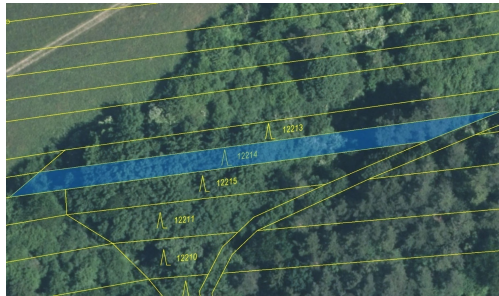

Lesní pozemek o výměře 597 m², podíl 1/1, katastrální území Strání, obec Strání, obec s rozšířenou p

68765, Strání

24 000 Kč
za nemovitost

Vyřizuje
Call centrum
exdrazby.cz
Tel.: +420 774 740 636
GSM: +420 774 740 636
E-mail:
dotazy@exdrazby.cz

Celková plocha: 597 m²

Druh pozemku: les

POPIS NEMOVITOSTI: Lesní pozemek o výměře 597 m², parcelní číslo 12214, podíl 1/1, katastrální území Strání, obec Strání, obec s rozšířenou působností Uherský Brod, okres Uherské Hradiště, Zlínský kraj.