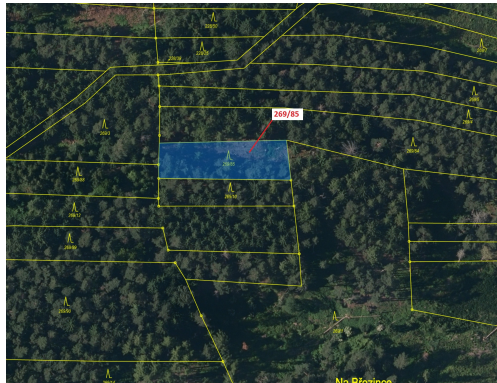

## Lesní pozemek o výměře 1049 m<sup>2</sup>, podíl 1/1, katastrální území Břežany u Rakovníka, obec Břežany, obec

27034, Břežany

**20 000 Kč**  
za nemovitost

Vyřizuje  
**Call centrum**  
**exdražby.cz**  
**Tel.:** +420 774 740 636  
**GSM:** +420 774 740 636  
**E-mail:**  
[dotazy@exdražby.cz](mailto:dotazy@exdražby.cz)

**Celková plocha:** 1 049 m<sup>2</sup>

**Druh pozemku:** les

**POPIS NEMOVITOSTI:** Lesní pozemek o výměře 1049 m<sup>2</sup>, parcelní číslo 269/85, podíl 1/1, katastrální území Břežany u Rakovníka, obec Břežany, obec s rozšířenou působností Rakovník, okres Rakovník, Středočeský kraj. Po těžbě.