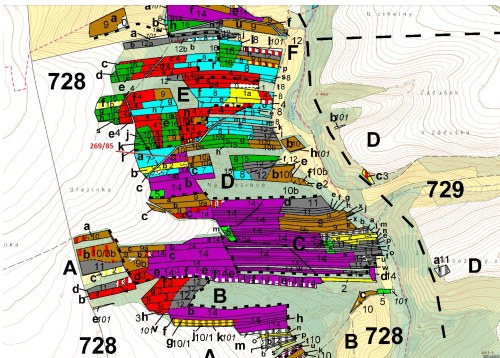

## Lesní pozemek o výměře 1049 m<sup>2</sup>, podíl 1/1, katastrální území Břežany u Rakovníka, obec Břežany, obec

27034, Břežany

**20 000 Kč**  
za nemovitost

Vyřizuje  
**Call centrum**  
**exdražby.cz**  
**Tel.:** +420 774 740 636  
**GSM:** +420 774 740 636  
**E-mail:**  
[dotazy@exdražby.cz](mailto:dotazy@exdražby.cz)

**Celková plocha:** 1 049 m<sup>2</sup>

**Druh pozemku:** les

**POPIS NEMOVITOSTI:** Lesní pozemek o výměře 1049 m<sup>2</sup>, parcelní číslo 269/85, podíl 1/1, katastrální území Břežany u Rakovníka, obec Břežany, obec s rozšířenou působností Rakovník, okres Rakovník, Středočeský kraj. Po těžbě.