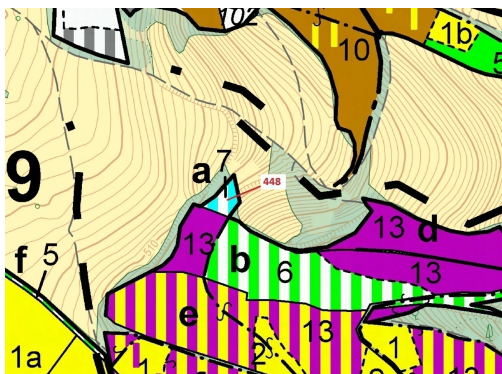

Lesní pozemek o výměře 586 m², podíl 1/1, katastrální území Bohdalov u Městečka Trnávky, obec Městeč

57101, Městečko Trnávka

19 000 Kč
za nemovitost

Vyřizuje
Call centrum
exdrazby.cz
Tel.: +420 774 740 636
GSM: +420 774 740 636
E-mail:
dotazy@exdrazby.cz

Celková plocha: 586 m²

Druh pozemku: les

POPIS NEMOVITOSTI: Lesní pozemek o výměře 586 m², parcelní číslo 448, podíl 1/1, katastrální území Bohdalov u Městečka Trnávky, obec Městečko Trnávka, obec s rozšířenou působností Moravská Třebová, okres Svitavy, Pardubický kraj.