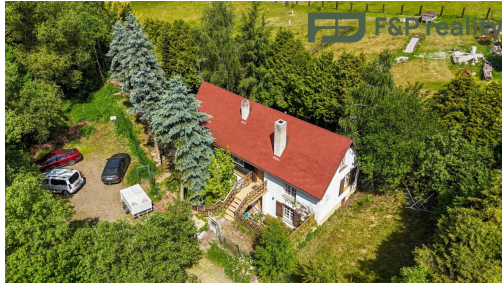

Prodej dům Rodinný, 153m² | Kraj Vysočina, Pelhřimov, Koberovice, Lísky, 11, 39601

39601, Koberovice

4 790 000 Kč
za nemovitost

Vyřizuje

Martin Fördös

Tel.: 601106601

GSM: +420 604 247 088

E-mail:

poptavka@fprealty.cz

Poloha objektu:	samostatný	Druh objektu:	cihlová
Stav objektu:	dobrý	Počet podlaží v objektu:	1
Typ domu:	patrový	Užitná plocha:	153 m ²
Umístění objektu:	okraj obce	Energetická náročnost:	G - Mimořádně nevhodná

POPIS NEMOVITOSTI: Dvou-generační dům, kde každá jednotka má svůj vstup. Dům je vhodný jak na trvalé bydlení tak jako chalupa, popřípadě chalupa na pronajímání, právě z toho důvodu, že jsou tam dvě jednotky.