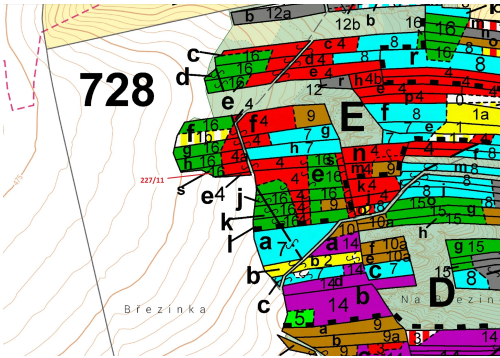

## Lesní pozemek o výměře 883 m<sup>2</sup>, podíl 1/1, katastrální území Břežany u Rakovníka, obec Břežany, obec

27034, Břežany

**18 000 Kč**  
za nemovitost

Vyřizuje  
**Call centrum**  
**exdražby.cz**  
**Tel.:** +420 774 740 636  
**GSM:** +420 774 740 636  
**E-mail:**  
[dotazy@exdražby.cz](mailto:dotazy@exdražby.cz)

**Celková plocha:** 883 m<sup>2</sup>

**Druh pozemku:** les

**POPIS NEMOVITOSTI:** Lesní pozemek o výměře 883 m<sup>2</sup>, parcelní číslo 227/11, podíl 1/1, katastrální území Břežany u Rakovníka, obec Břežany, obec s rozšířenou působností Rakovník, okres Rakovník, Středočeský kraj. Po těžbě.