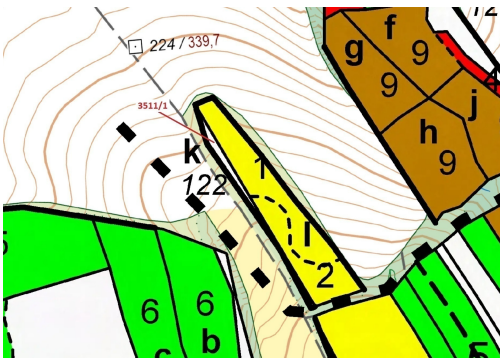

Lesní pozemek o výměře 420 m², podíl 1/1, katastrální území Bojkovice, obec Bojkovice, obec s rozšíř

687, Bojkovice

17 000 Kč
za nemovitost

Vyřizuje
Call centrum
exdrazby.cz
Tel.: +420 774 740 636
GSM: +420 774 740 636
E-mail:
dotazy@exdrazby.cz

Celková plocha: 420 m²

Druh pozemku: les

POPIS NEMOVITOSTI: Lesní pozemek o výměře 420 m², parcelní číslo 3511/1, podíl 1/1, katastrální území Bojkovice, obec Bojkovice, obec s rozšířenou působností Uherský Brod, okres Uherské Hradiště, Zlínský kraj.