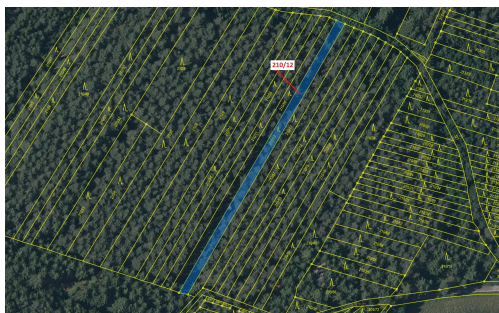

Lesní pozemek o výměře 833 m², podíl 1/1, katastrální území Břežany u Rakovníka, obec Břežany, obec

27034, Břežany

17 000 Kč
za nemovitost

Vyřizuje
Call centrum
exdražby.cz
Tel.: +420 774 740 636
GSM: +420 774 740 636
E-mail:
dotazy@exdražby.cz

Celková plocha: 833 m²

Druh pozemku: les

POPIS NEMOVITOSTI: Lesní pozemek o výměře 833 m², parcelní číslo 210/12, podíl 1/1, katastrální území Břežany u Rakovníka, obec Břežany, obec s rozšířenou působností Rakovník, okres Rakovník, Středočeský kraj. Po těžbě.