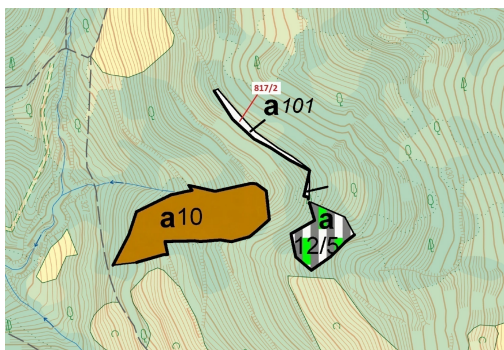

Lesní pozemek o výměře 815 m², podíl 9/10, katastrální území Zubrnice, obec Zubrnice, obec s rozšíř

40322, Zubrnice

16 000 Kč
za nemovitost

Vyřizuje
Call centrum
exdrazby.cz
Tel.: +420 774 740 636
GSM: +420 774 740 636
E-mail:
dotazy@exdrazby.cz

Celková plocha: 815 m²

Druh pozemku: les

POPIS NEMOVITOSTI: Lesní pozemek o výměře 815 m², parcelní číslo 817/2, podíl 9/10, katastrální území Zubrnice, obec Zubrnice, obec s rozšířenou působností Ústí nad Labem, okres Ústí nad Labem, Ústecký kraj.