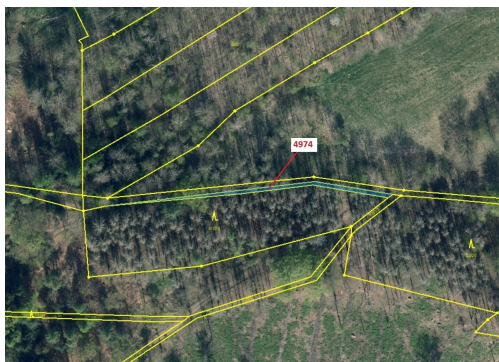

Ostatní plocha o výměře 216 m², podíl 1/1, katastrální území Mikulášovice, obec Mikulášovice, obec s

40779, Mikulášovice

16 000 Kč
za nemovitost

Vyřizuje
Call centrum
exdrazby.cz
Tel.: +420 774 740 636
GSM: +420 774 740 636
E-mail:
dotazy@exdrazby.cz

Celková plocha: 216 m²

Druh pozemku: ostatní

POPIS NEMOVITOSTI: Ostatní plocha o výměře 216 m², parcelní číslo 4974, podíl 1/1, katastrální území Mikulášovice, obec Mikulášovice, obec s rozšířenou působností Rumburk, okres Děčín, Ústecký kraj.