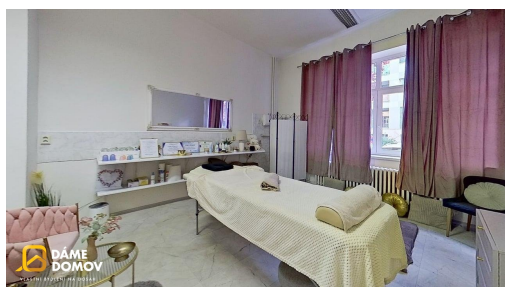

Pronájem obchodního prostoru 77 m², Zlín

Sadová, 76001, Zlín

35 000 Kč
za měsíc

+ energie, včetně poplatků,
+ provize RK

Vyřizuje

Roman Krist

Tel.: 607 092 690

GSM: +420 608 376 455

E-mail:

krist@damedomov.cz

Plocha kanceláří: 77 m²

Stav objektu: velmi dobrý

Umístění objektu: centrum obce

Energetická náročnost: G - Mimořádně
nehospodárná

Druh objektu: cihlová

Druh prostor: Obchodní

Elektrina: Elektro - 230 V

POPIS NEMOVITOSTI: Nabízíme k pronájmu příjemný komerční prostor na ulici Sadová ve Zlíně, v atraktivní lokalitě s výbornou dostupností a snadným přístupem pro klienty.

Prostor se nachází v budově se vstupem přímo z chodníku a disponuje vlastním sociálním zázemím. Díky své poloze a dispozici je vhodný pro široké spektrum podnikatelských aktivit.

Své místo zde může najít například:

masážní studio,
kosmetický nebo nehtový salon
poradenská či terapeutická činnost
účetní nebo administrativní kancelář
školící nebo konzultační centrum