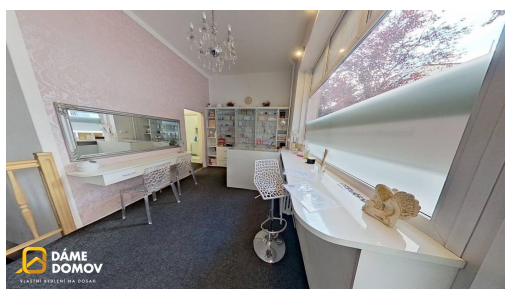

Pronájem obchodního prostoru 77 m², Zlín

Sadová, 76001, Zlín

35 000 Kč
za měsíc

+ energie, včetně poplatků,
+ provize RK

Vyřizuje

Roman Krist

Tel.: 607 092 690

GSM: +420 608 376 455

E-mail:

krist@damedomov.cz

Plocha kanceláří: 77 m²

Stav objektu: velmi dobrý

Umístění objektu: centrum obce

Energetická náročnost: G - Mimořádně
nehospodárná

Druh objektu: cihlová

Druh prostor: Obchodní

Elektrina: Elektro - 230 V

POPIS NEMOVITOSTI: Nabízíme k pronájmu příjemný komerční prostor na ulici Sadová ve Zlíně, v atraktivní lokalitě s výbornou dostupností a snadným přístupem pro klienty.

Prostor se nachází v budově se vstupem přímo z chodníku a disponuje vlastním sociálním zázemím. Díky své poloze a dispozici je vhodný pro široké spektrum podnikatelských aktivit.

Své místo zde může najít například:

masážní studio,
kosmetický nebo nehtový salon
poradenská či terapeutická činnost
účetní nebo administrativní kancelář
školící nebo konzultační centrum