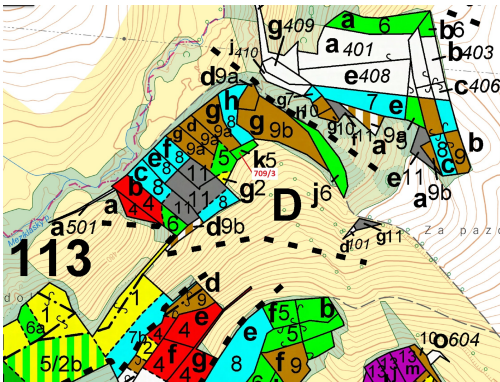

Lesní pozemek o výměře 350 m², podíl 1/1, katastrální území Křepiny, obec Řečice, obec s rozšířenou

39601, Řečice

13 000 Kč
za nemovitost

Vyřizuje

Call centrum

exdrazby.cz

Tel.: +420 774 740 636

GSM: +420 774 740 636

E-mail:

dotazy@exdrazby.cz

Celková plocha: 350 m²

Druh pozemku: les

POPIS NEMOVITOSTI: Lesní pozemek o výměře 350 m², parcelní číslo 709/3, podíl 1/1, katastrální území Křepiny, obec Řečice, obec s rozšířenou působností Humpolec, okres Pelhřimov, Kraj Vysočina.