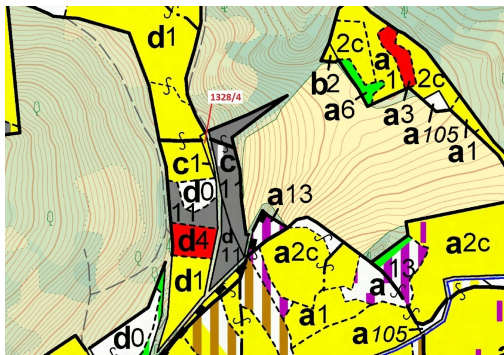

Lesní pozemek o výměře 199 m², podíl 1/1, katastrální území Kladky, obec Kladky, obec s rozšířenou p

79854, Kladky

10 000 Kč
za nemovitost

Vyřizuje
Call centrum
exdražby.cz
Tel.: +420 774 740 636
GSM: +420 774 740 636
E-mail:
dotazy@exdražby.cz

Celková plocha: 199 m²

Druh pozemku: les

POPIS NEMOVITOSTI: Lesní pozemek o výměře 199 m², parcelní číslo 1328/4, podíl 1/1, katastrální území Kladky, obec Kladky, obec s rozšířenou působností Konice, okres Prostějov, Olomoucký kraj.