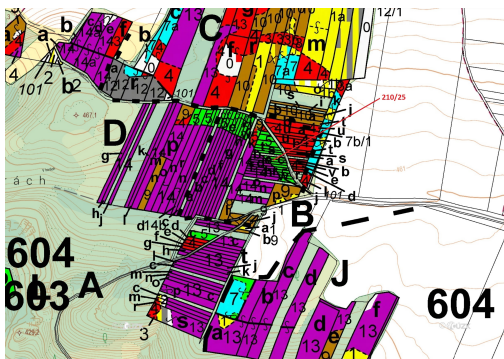

Lesní pozemek o výměře 198 m², podíl 1/1, katastrální území Břežany u Rakovníka, obec Břežany, obec

27034, Břežany

10 000 Kč
za nemovitost

Vyřizuje
Call centrum
exdrazby.cz
Tel.: +420 774 740 636
GSM: +420 774 740 636
E-mail:
dotazy@exdrazby.cz

Celková plocha: 198 m²

Druh pozemku: les

POPIS NEMOVITOSTI: Lesní pozemek o výměře 198 m², parcelní číslo 210/25, podíl 1/1, katastrální území Břežany u Rakovníka, obec Břežany, obec s rozšířenou působností Rakovník, okres Rakovník, Středočeský kraj. Po těžbě.