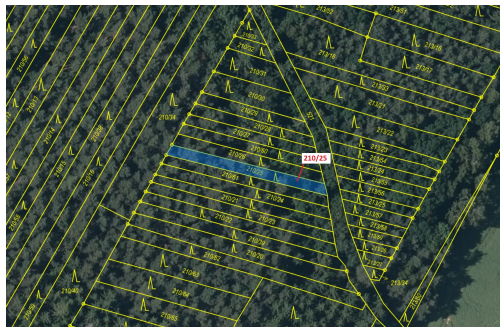

Lesní pozemek o výměře 198 m², podíl 1/1, katastrální území Břežany u Rakovníka, obec Břežany, obec

27034, Břežany

10 000 Kč
za nemovitost

Vyřizuje
Call centrum
exdrazby.cz
Tel.: +420 774 740 636
GSM: +420 774 740 636
E-mail:
dotazy@exdrazby.cz

Celková plocha: 198 m²

Druh pozemku: les

POPIS NEMOVITOSTI: Lesní pozemek o výměře 198 m², parcelní číslo 210/25, podíl 1/1, katastrální území Břežany u Rakovníka, obec Břežany, obec s rozšířenou působností Rakovník, okres Rakovník, Středočeský kraj. Po těžbě.