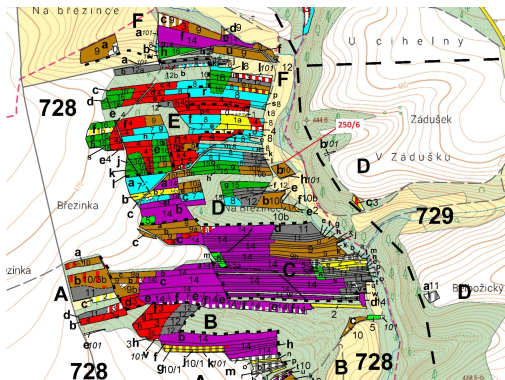

Lesní pozemek o výměře 9 m², podíl 1/1, katastrální území Břežany u Rakovníka, obec Břežany, obec s

27034, Břežany

10 000 Kč
za nemovitost

Vyřizuje
Call centrum
exdrazby.cz
Tel.: +420 774 740 636
GSM: +420 774 740 636
E-mail:
dotazy@exdrazby.cz

Celková plocha: 9 m²

Druh pozemku: les

POPIS NEMOVITOSTI: Lesní pozemek o výměře 9 m², parcelní číslo 250/6, podíl 1/1, katastrální území Břežany u Rakovníka, obec Břežany, obec s rozšířenou působností Rakovník, okres Rakovník, Středočeský kraj. Po těžbě.