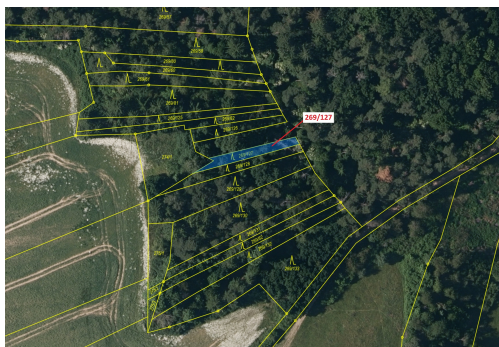

**Lesní pozemek o výměře 186 m², podíl 1/1, katastrální území
Břežany u Rakovníka, obec Břežany, obec
27034, Břežany**

10 000 Kč
za nemovitost

Vyřizuje
Call centrum
exdrazby.cz
Tel.: +420 774 740 636
GSM: +420 774 740 636
E-mail:
dotazy@exdrazby.cz

Celková plocha: 186 m²

Druh pozemku: les

POPIS NEMOVITOSTI: Lesní pozemek o výměře 186 m², parcelní číslo 269/127, podíl 1/1, katastrální území Břežany u Rakovníka, obec Břežany, obec s rozšířenou působností Rakovník, okres Rakovník, Středočeský kraj. Po těžbě.