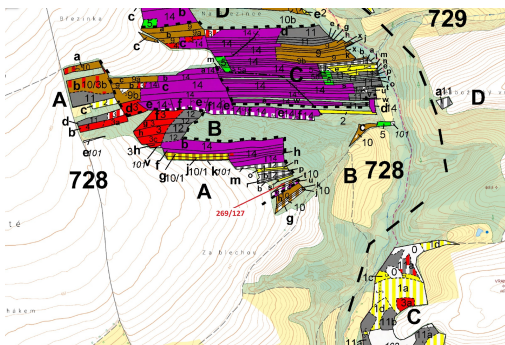

**Lesní pozemek o výměře 186 m², podíl 1/1, katastrální území
Břežany u Rakovníka, obec Břežany, obec
27034, Břežany**

10 000 Kč
za nemovitost

Vyřizuje
Call centrum
exdrazby.cz
Tel.: +420 774 740 636
GSM: +420 774 740 636
E-mail:
dotazy@exdrazby.cz

Celková plocha: 186 m²

Druh pozemku: les

POPIS NEMOVITOSTI: Lesní pozemek o výměře 186 m², parcelní číslo 269/127, podíl 1/1, katastrální území Břežany u Rakovníka, obec Břežany, obec s rozšířenou působností Rakovník, okres Rakovník, Středočeský kraj. Po těžbě.