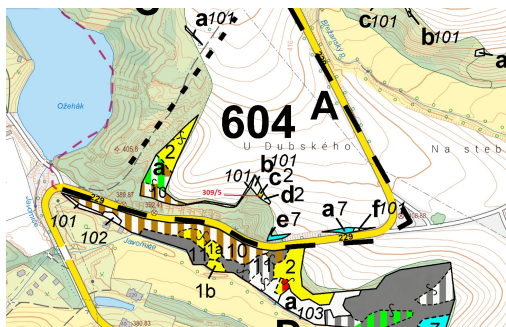

Lesní pozemek o výměře 65 m², podíl 1/1, katastrální území Břežany u Rakovníka, obec Břežany, obec s

27034, Břežany

10 000 Kč
za nemovitost

Vyřizuje
Call centrum
exdrazby.cz
Tel.: +420 774 740 636
GSM: +420 774 740 636
E-mail:
dotazy@exdrazby.cz

Celková plocha: 65 m²

Druh pozemku: les

POPIS NEMOVITOSTI: Lesní pozemek o výměře 65 m², parcelní číslo 309/5, podíl 1/1, katastrální území Břežany u Rakovníka, obec Břežany, obec s rozšířenou působností Rakovník, okres Rakovník, Středočeský kraj.